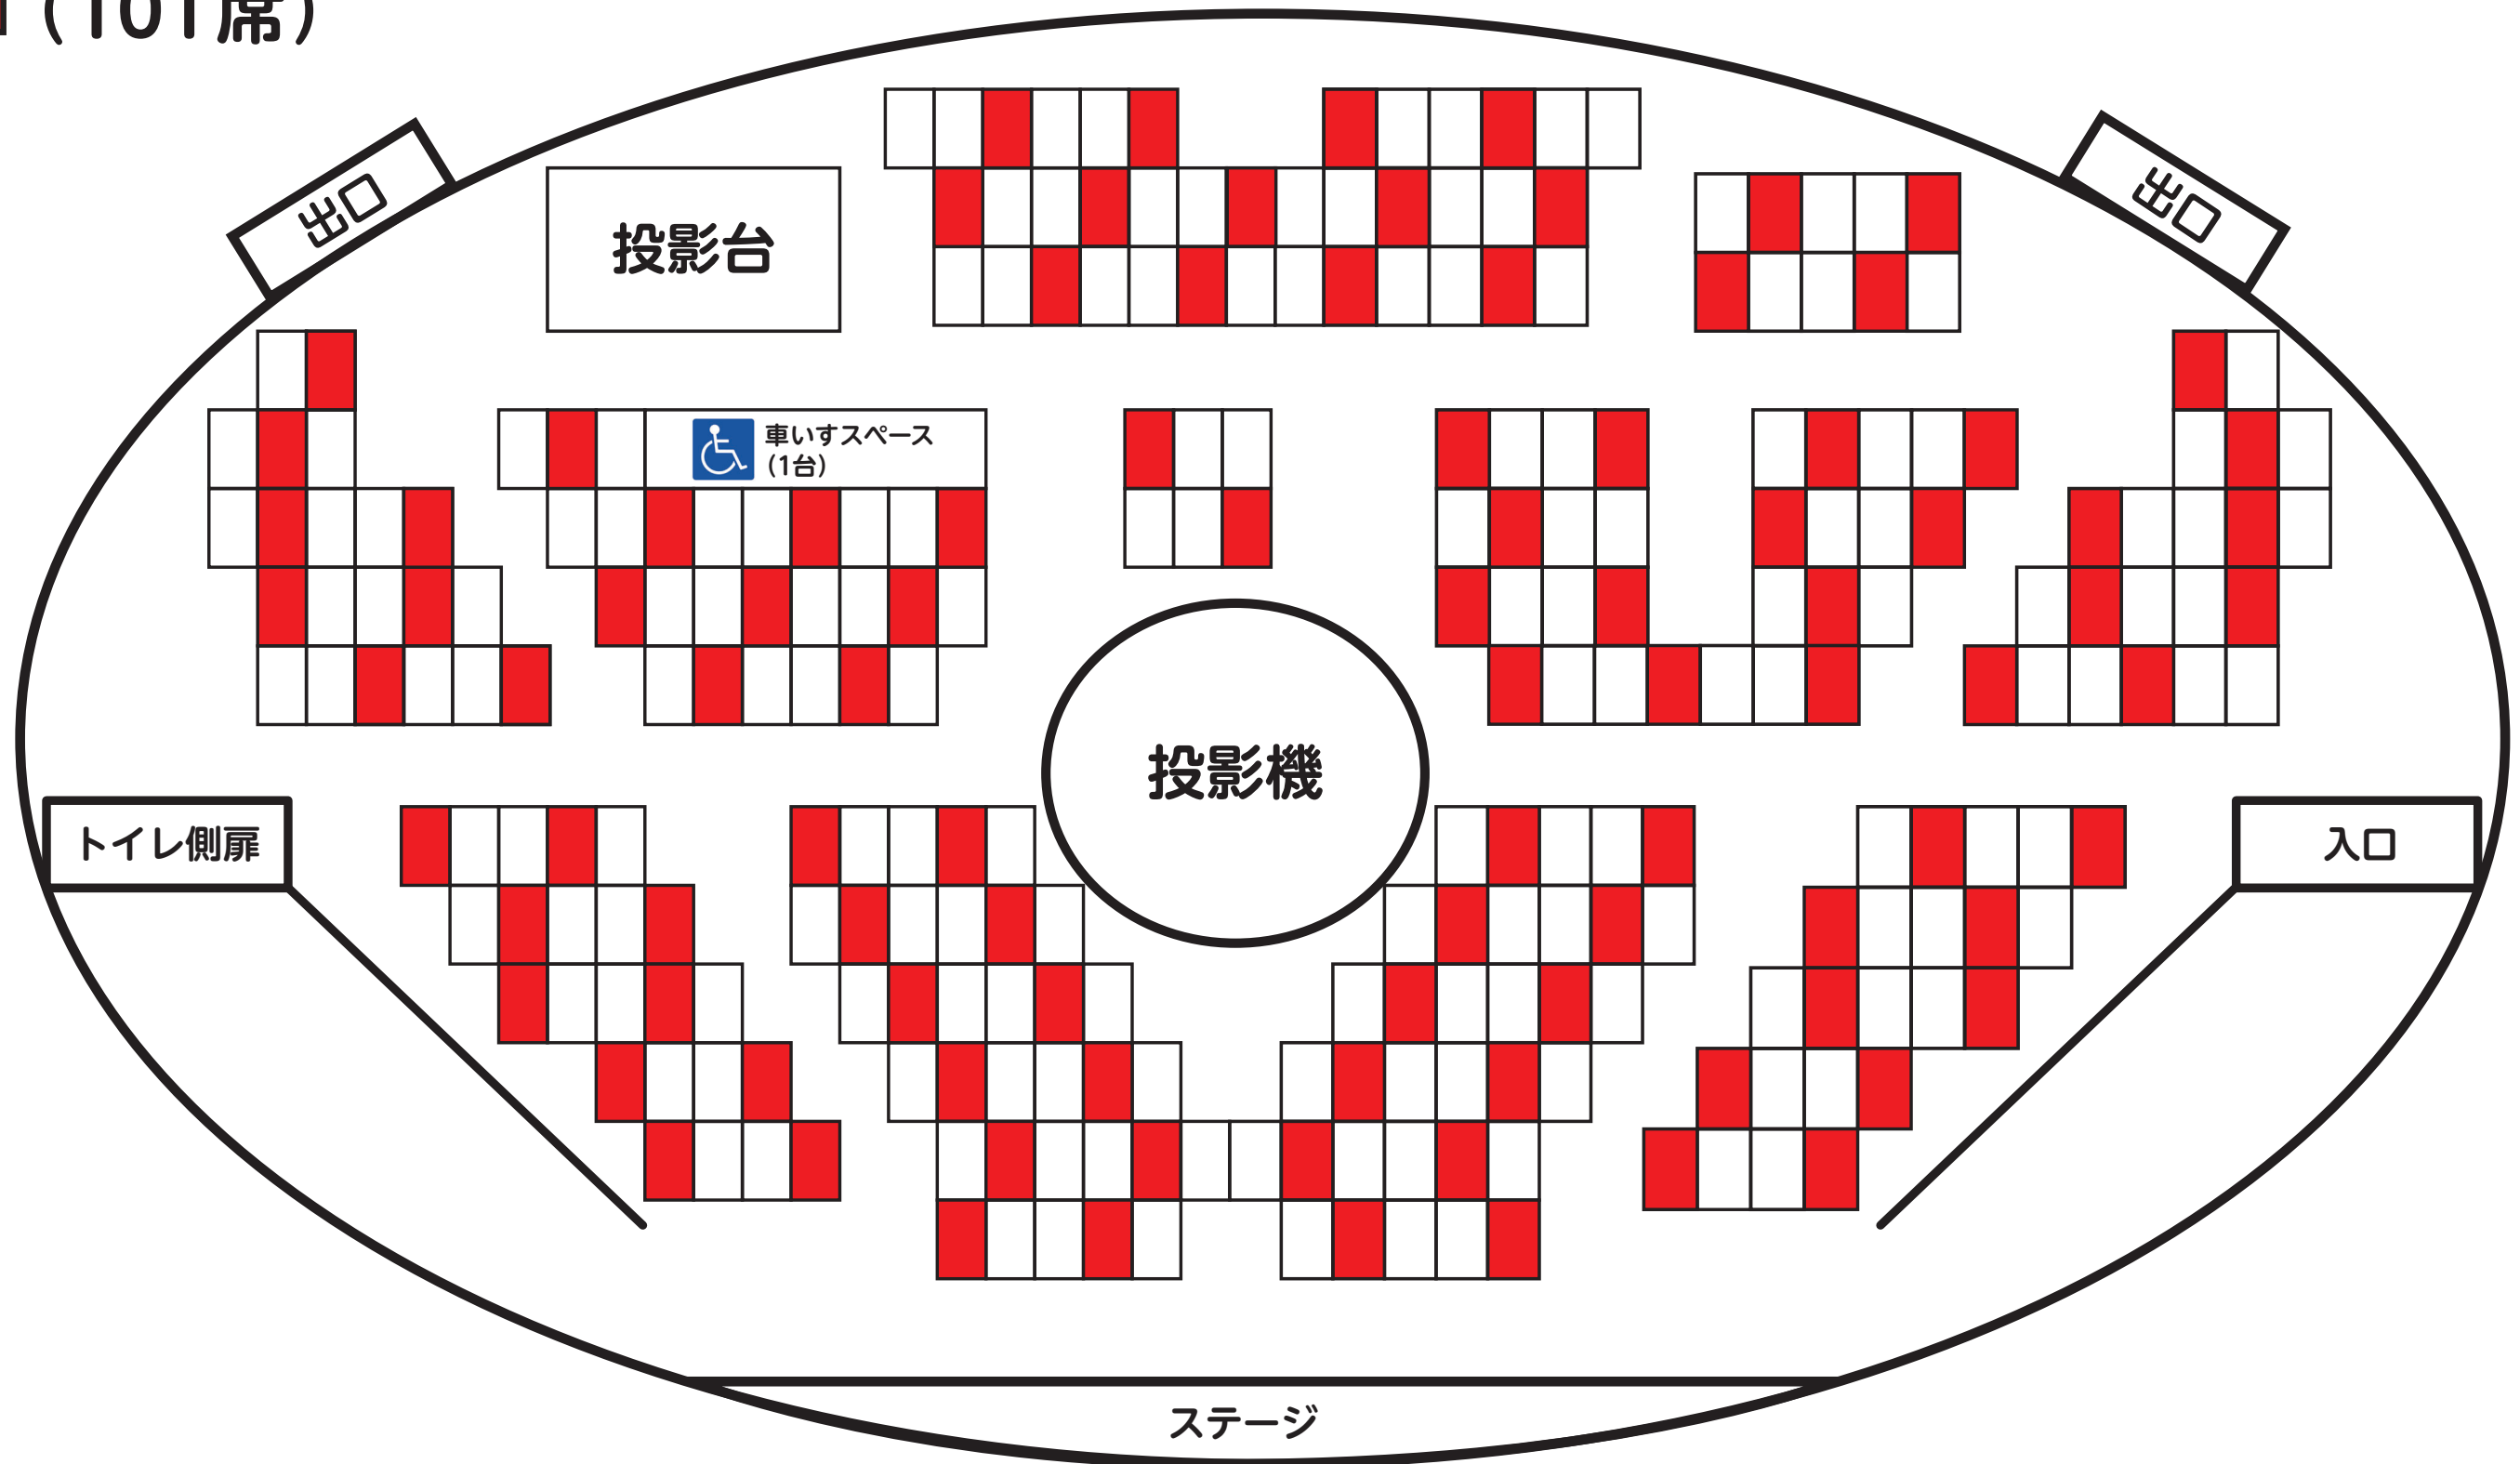

# プラネタリウム ドーム内

■ 利用可能席  
(101席)

- プラネタリウムの座席は、家族等であっても離れますのでご了承ください。
- 使用禁止の表示が貼ってある席はご利用できません。
- 投影中の席の移動はできませんのでご了承ください。
- マスクの着用をお願いします。2歳未満のお子様は保護者の判断にお任せします。