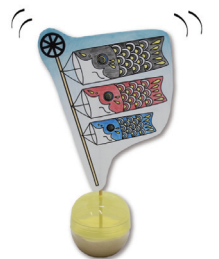

ゆらゆら鯉のぼり 完成イメージ