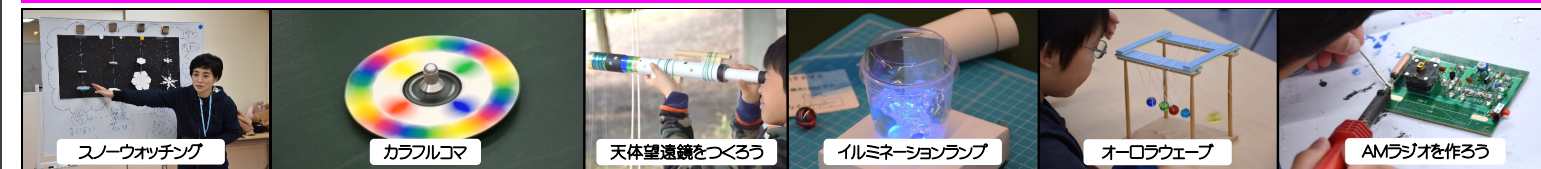

1月のその他の教室

開催日	教室種類	教室タイトル	時間	場所	定員	対象	参加費	講師/担当/団体名	締切	
1月5日(土)		スノーウォッチング -雪の結晶を見てみよう-1	10:30～11:10	2F実験室	8名	小学1～2年生	1,000円	荻野 瑠衣 先生 (日本大学芸術学部 非常勤講師)	12月23日(日)	
		スノーウォッチング -雪の結晶を見てみよう-2	11:30～12:10	2F実験室	8名	小学3～6年生	1,000円	荻野 瑠衣 先生 (日本大学芸術学部 非常勤講師)		
1月6日(日)		色が変わる？カラフルコマを作ろう！-1	10:15～11:15	2F実験室	24名	小学1～3年生	500円	山崎 詩朗 先生 (東京工業大学 理学院 物理学系 助教)	12月23日(日)	
		色が変わる？カラフルコマを作ろう！-2	12:30～13:30	2F実験室	24名	小学1～3年生	500円	山崎 詩朗 先生 (東京工業大学 理学院 物理学系 助教)		
		色が変わる？カラフルコマを作ろう！-3	14:00～15:00	2F実験室	24名	小学1～3年生	500円	山崎 詩朗 先生 (東京工業大学 理学院 物理学系 助教)		
1月12日(土)	宇宙教室	【親子教室】天体望遠鏡をつくろう！	10:00～12:00	1F会議室	12組24名	小学1～3年生とその保護者	3,000円	宇宙教育リーダー	12月23日(日)	
	宇宙教室	天体望遠鏡をつくろう！	13:30～15:30	1F会議室	24名	小学3～中学3年生	3,000円	宇宙教育リーダー		
1月13日(日)		【親子教室】偏光の不思議① ミツバチの目で世界をのぞいてみよう！-1	12:00～13:00	B2特別展示室	15組30名	小学1～6年生とその保護者	1,000円	大瀧 希郷 先生 (科学コミュニケーター)	1月1日(火)	
		【親子教室】偏光の不思議① ミツバチの目で世界をのぞいてみよう！-2	13:30～14:30	B2特別展示室	15組30名	小学1～6年生とその保護者	1,000円	大瀧 希郷 先生 (科学コミュニケーター)		
		【親子教室】偏光の不思議① ミツバチの目で世界をのぞいてみよう！-3	15:00～16:00	B2特別展示室	15組30名	小学1～6年生とその保護者	1,000円	大瀧 希郷 先生 (科学コミュニケーター)		
1月14日(月・祝)		【親子教室】偏光の不思議② 偏光を使いこなしてアーティストになろう！-1	12:00～13:00	B2特別展示室	15組30名	小学1～6年生とその保護者	1,000円	大瀧 希郷 先生 (科学コミュニケーター)	1月1日(火)	
		【親子教室】偏光の不思議② 偏光を使いこなしてアーティストになろう！-2	13:30～14:30	B2特別展示室	15組30名	小学1～6年生とその保護者	1,000円	大瀧 希郷 先生 (科学コミュニケーター)		
		【親子教室】偏光の不思議② 偏光を使いこなしてアーティストになろう！-3	15:00～16:00	B2特別展示室	15組30名	小学1～6年生とその保護者	1,000円	大瀧 希郷 先生 (科学コミュニケーター)		
	科学工作教室上級	3Dプリンターで「ハノイの塔」と「魔方陣」を作ろう	10:00～12:00	2F多目的室	9名	小学4～中学3年生	1,000円	科学館ボランティア		
	科学工作教室上級	LEDイルミネーションランプを作ろうAM	10:30～12:00	1F会議室	20名	小学3～中学3年生	1,000円	科学館ボランティア		
	科学工作教室上級	LEDイルミネーションランプを作ろうPM	13:30～15:00	1F会議室	20名	小学3～中学3年生	1,000円	科学館ボランティア		
1月19日(土)	科学工作教室上級	ふりこのオーロラウェーブを作ろうAM	10:00～12:00	2F実験室	16名	小学3～中学3年生	700円	科学館ボランティア	1月6日(日)	
	科学工作教室上級	ふりこのオーロラウェーブを作ろうPM	13:30～15:30	2F実験室	16名	小学3～中学3年生	700円	科学館ボランティア		
	実験工作教室	ジェットコースターを作ろう -返りコースターに挑戦！-	13:30～16:30	2F実験室	24名	小学4～中学2年生	1,000円	認定NPO法人 おもしろ科学たんけん工房		
1月19日(土)	電波教室	【親子教室】AMラジオを作ろう	10:00～12:00	1F会議室	12組24名	小学1～2年生とその保護者	1,500円	神奈川県電波適正利用 推進員協議会	1月6日(日)	
	電波教室	AMラジオを作ろう	13:30～15:30	1F会議室	24名	小学3年生～大人	1,500円	神奈川県電波適正利用 推進員協議会		
	環境体験教室	水のかたさを調べる化学実験	10:00～12:00	2F実験室	24名	小学3～6年生	1,000円	NPO法人 神奈川県 環境学習リーダー会		
1月20日(日)		ズーラシア出張教室～なりきり獣医さん～	10:30～12:30	B2特別展示室	25名	小学1～3年生	800円	松山 薫 先生 (よこはま動物園ズーラシア)	1月6日(日)	
		いろいろ☆コマ作り AM	10:30～11:40	1F会議室	20名	小学1年生～大人	800円	岩立 直子 先生 (科学実験工作教室 くりの木倶楽部 代表)		
		いろいろ☆コマ作り PM	13:00～14:10	1F会議室	20名	小学1年生～大人	800円	岩立 直子 先生 (科学実験工作教室 くりの木倶楽部 代表)		
		浮く？沈む？！ 秘密の液体に浮かぶ船ボトルを作ろう！AM	10:30～12:00	2F実験室	24名	小学1年生～5年生	800円	松浦 麻子 先生 (わくわくキッズ)		
		浮く？沈む？！ 秘密の液体に浮かぶ船ボトルを作ろう！PM	13:30～15:00	2F実験室	24名	小学1年生～5年生	800円	松浦 麻子 先生 (わくわくキッズ)		
		環境体験教室	ふしぎな、不思議な種の世界	10:00～12:00	1F会議室・公園	24名	小学3～6年生	600円		NPO法人 神奈川県 環境学習リーダー会
1月26日(土)		スノーウォッチング -雪の結晶を見てみよう-1	10:30～11:10	2F実験室	8名	小学3～6年生	1,000円	荻野 瑠衣 先生 (日本大学芸術学部 非常勤講師)	1月13日(日)	
		スノーウォッチング -雪の結晶を見てみよう-2	11:30～12:10	2F実験室	8名	小学1～2年生	1,000円	荻野 瑠衣 先生 (日本大学芸術学部 非常勤講師)		
		スノーウォッチング -雪の結晶を見てみよう-3	13:00～13:40	2F実験室	8名	小学3～6年生	1,000円	荻野 瑠衣 先生 (日本大学芸術学部 非常勤講師)		
1月27日(日)	探検教室	【親子教室】ズーラシアDOKI(DOKI)探検隊	10:00～12:00	よこはま動物園ズーラシア	25組50名	小学1～3年生とその保護者	無料	松山 薫 先生 (よこはま動物園ズーラシア)