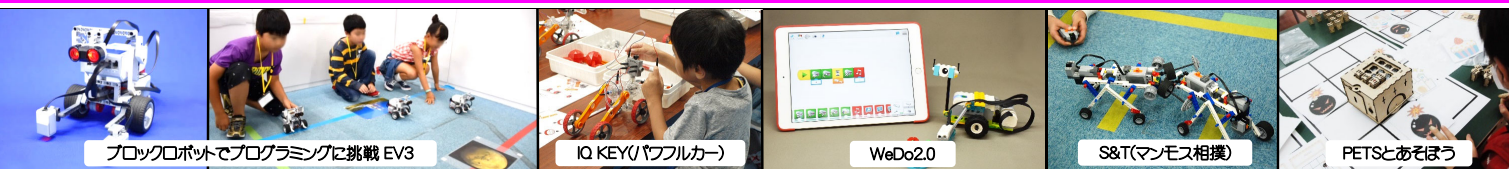

# 1月のロボット＆プログラミング教室

開催日	教室種類	教室タイトル	時間	場所	定員	対象	参加費	講師/担当/団体名	締切
1月12日(土)	ロボット＆プログラミング教室	ブロックロボットでプログラミングに挑戦 EV3 [3-1]光センサーを中心に	10:00～11:30	1F教室	10名	小学3～6年生	1,000円	科学館インタープリター	1月1日(火)
	ロボット＆プログラミング教室	ブロックロボットでプログラミングに挑戦 EV3 [1]基本操作	13:30～15:00	1F教室	10名	小学3～6年生	1,000円	科学館インタープリター	
	ロボット＆プログラミング教室	【親子教室】レゴWeDoを使って～おなかをすかせたワニ～	10:00～11:30	2F多目的室	8組16名	小学1～3年生とその保護者	1,500円	科学館インタープリター	
	ロボット＆プログラミング教室	【親子教室】レゴWeDoを使って～ほえるライオン～	13:30～15:00	2F多目的室	8組16名	小学1～3年生とその保護者	1,500円	科学館インタープリター	
1月13日(日)	ロボット＆プログラミング教室	ブロックロボットでプログラミングに挑戦 EV3 [2-1]惑星探査	10:00～11:30	1F教室	10名	小学3～6年生	1,000円	科学館インタープリター	1月1日(火)
	ロボット＆プログラミング教室	ブロックロボットでプログラミングに挑戦 EV3 [1]基本操作	13:30～15:00	1F教室	10名	小学3～6年生	1,000円	科学館インタープリター	
	ロボット＆プログラミング教室	教育ブロックIQ KEY ギアチェンジ！パワフルカー！～VS加重～1	10:30～12:00	1F会議室	12名	小学1～3年生	1,000円	合同会社サイエンスサイズ	
	ロボット＆プログラミング教室	教育ブロックIQ KEY ギアチェンジ！パワフルカー！～VS加重～2	13:00～14:30	1F会議室	12名	小学1～3年生	1,000円	合同会社サイエンスサイズ	
	ロボット＆プログラミング教室	教育ブロックIQ KEY ギアチェンジ！パワフルカー！～VS加重～3	15:00～16:30	1F会議室	12名	小学3～6年生	1,000円	合同会社サイエンスサイズ	
	ロボット＆プログラミング教室	プログラミングでストップウォッチをつくろうAM	10:30～11:30	2F実験室	8名	小学3年生～大人	無料	科学館ボランティア	
	ロボット＆プログラミング教室	プログラミングでストップウォッチをつくろうPM	13:30～14:30	2F実験室	8名	小学3年生～大人	無料	科学館ボランティア	
	ロボット＆プログラミング教室	ブロックロボットでプログラミングに挑戦 EV3 [3-3]超音波センサーを中心に	10:00～11:30	1F教室	10名	小学3～6年生	1,000円	科学館インタープリター	
1月14日(月・祝)	ロボット＆プログラミング教室	ブロックロボットでプログラミングに挑戦 EV3 [1]基本操作	13:30～15:00	1F教室	10名	小学3～6年生	1,000円	科学館インタープリター	1月6日(日)
1月19日(土)	ロボット＆プログラミング教室	【親子教室】レゴWeDo2.0～基礎プログラム～AM	10:00～11:30	1F教室	10組20名	小学2～4年生とその保護者	1,500円	科学館インタープリター	
	ロボット＆プログラミング教室	【親子教室】レゴWeDo2.0～基礎プログラム～PM	13:30～15:00	1F教室	10組20名	小学2～4年生とその保護者	1,500円	科学館インタープリター	
	ロボット＆プログラミング教室	あそんで学ぶプログラミング体験！つくってあそぼう宇宙体験入門 基礎編	10:30～12:00	2F多目的室	10名	小学2～6年生	500円	科学館ボランティア	
	ロボット＆プログラミング教室	あそんで学ぶプログラミング体験！つくってあそぼう宇宙体験入門 応用編	13:30～15:00	2F多目的室	10名	小学3～6年生	500円	科学館ボランティア	
1月20日(日)	ロボット＆プログラミング教室	ブロックロボットでプログラミングに挑戦 EV3 [3-2]タッチセンサーを中心に	10:00～11:30	1F教室	10名	小学3～6年生	1,000円	科学館インタープリター	1月13日(日)
	ロボット＆プログラミング教室	ブロックロボットでプログラミングに挑戦 EV3 [2-2]月面大旅行	13:30～15:00	1F教室	10名	小学3～6年生	1,000円	科学館インタープリター	
	ロボット＆プログラミング教室	【親子教室】レゴWeDoを使って～ドラミングモンキー～	10:00～11:30	2F多目的室	8組16名	小学1～3年生とその保護者	1,500円	科学館インタープリター	
	ロボット＆プログラミング教室	【親子教室】レゴWeDoを使って～ダンシングハード～	13:30～15:00	2F多目的室	8組16名	小学1～3年生とその保護者	1,500円	科学館インタープリター	
1月26日(土)	ロボット＆プログラミング教室	ブロックロボットでプログラミングに挑戦 EV3 [2-3]火星探査車	13:30～15:00	1F教室	10名	小学3～6年生	1,000円	科学館インタープリター	1月13日(日)
	ロボット＆プログラミング教室	【親子教室】レゴWeDoを使って～元気な応援団～	10:00～11:30	2F多目的室	8組16名	小学1～3年生とその保護者	1,500円	科学館インタープリター	
	ロボット＆プログラミング教室	【親子教室】レゴWeDoを使って～嵐の中のヨット～	13:30～15:00	2F多目的室	8組16名	小学1～3年生とその保護者	1,500円	科学館インタープリター	
	ロボット＆プログラミング教室	教育ブロックIQ KEY 発進！モノレール！～VS重さの中心～1	10:30～12:00	B2特別展示室	12名	小学1～3年生	1,000円	合同会社サイエンスサイズ	
	ロボット＆プログラミング教室	教育ブロックIQ KEY 発進！モノレール！～VS重さの中心～2	13:00～14:30	B2特別展示室	12名	小学1～3年生	1,000円	合同会社サイエンスサイズ	
	ロボット＆プログラミング教室	教育ブロックIQ KEY 発進！モノレール！～VS重さの中心～3	15:00～16:30	B2特別展示室	12名	小学3～6年生	1,000円	合同会社サイエンスサイズ	
1月27日(日)	ロボット＆プログラミング教室	サイエンス&テクノロジー～レゴで学ぶ科学の原理～(マンモス相撲)AM	10:00～11:30	1F教室	20名	小学3～6年生	1,000円	科学館インタープリター	1月13日(日)
	ロボット＆プログラミング教室	サイエンス&テクノロジー～レゴで学ぶ科学の原理～(マンモス相撲)PM	13:30～15:00	1F教室	20名	小学3～6年生	1,000円	科学館インタープリター	
	ロボット＆プログラミング教室	【親子教室】PETSとあそぼう～さわれるプログラミング体験-1	10:00～11:00	1F会議室	8組16名	小学1～3年生とその保護者	1,000円	科学館インタープリター	
	ロボット＆プログラミング教室	【親子教室】PETSとあそぼう～さわれるプログラミング体験-2	11:30～12:30	1F会議室	8組16名	小学1～3年生とその保護者	1,000円	科学館インタープリター	
	ロボット＆プログラミング教室	PETSとあそぼう～さわれるプログラミング体験-	14:00～15:00	1F会議室	10名	小学3年生～大人	1,000円	科学館インタープリター	
	ロボット＆プログラミング教室	あそんで学ぶプログラミング体験！～はじめてのスクラッチ～	10:30～12:00	2F多目的室	8名	小学3～6年生	無料	科学館ボランティア	