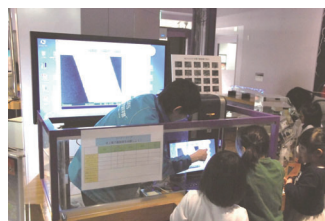

電子顕微鏡を体験

[1F 工房] わくわくワークショップ 科学工作教室「きらきらスノードーム」

時間：11月3日(土・祝)、4日(日)、11日(日)、17日(土)、18日(日)、23日(金・祝)、24日(土)、25日(日)
10:15・11:30・13:30・14:45 各回約45分
対象：小学生以上(未就学児は保護者が作製。保護者1名につき未就学児2名まで購入可。参加券1枚につき作製は1名のみ。) 定員：各回12名 参加費：600円 ※当日1Fインフォメーションにて参加券販売、別途入館料が必要。購入時に入館券をご提示ください。(未就学児は保護者の入館券)
空きビンの中に、フィギュアや雪に見立てたラメを入れて、自分だけのオリジナルスノードームを作ります。そのほか、雪の結晶はなぜ六角形なのかなど、観察をしながら雪のひみつを解説します。