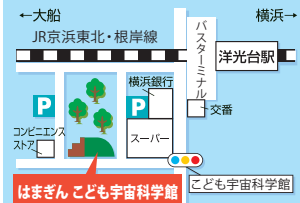

日時：6月3日(土)、4日(日)、11日(日)、17日(土)、18日(日)、25日(日) 10:15・12:15・14:00・15:30
各回約45分 ※6月25日(日) 15:30の回は、定期入館券WEB会員限定イベントとなります。
定員：各回12名 対象：小学生以上(未就学児は保護者が作製。保護者1名につき未就学児2名まで購入可。
参加券1枚につき作製は1名のみ。) 参加費：600円 ※当日1Fインフォメーションにて参加券販売、別途
入館料が必要。購入時に入館券をご提示ください。(未就学児は保護者の入館券)
水の入ったペットボトルの中で、浮沈子が沈んだり浮いたりします。手で押してつりゲームにチャレンジしよう!

浮沈子

【夏休み特別企画「自由研究ワークショップ・フェスティバル」事前申込制教室 6月15日(木) 10:00より受付開始!】

夏休み期間(7月22日～8月31日)に開催予定の事前申込制の教室は、HP各教室の「お申込みフォーム」か、
往復はがき(はまぎんこども宇宙科学館「〇〇〇(各教室名)」係宛)にて事前にお申込みください。
抽選。詳細はHPへ。

- じっくり!理科先生の自由研究おたすけ隊 ①8月19日(締切:7/20) ②8月20日(締切:7/20)
- じっくり!実験工作教室 ①7月27日(締切:7/13) ②8月3日(締切:7/20) ③8月25日(締切:8/4)
- じっくり!環境自由研究 ①7月26日(締切:7/12) ②8月7日(締切:7/17) ③8月9日(締切:7/19)
④8月11日(締切:7/21) ⑤8月12日(締切:7/22) ⑥8月17日(締切:7/27)

じっくり!実験工作教室 ソーラーカー

はまぎんこども宇宙科学館
HAMAGIN SPACE SCIENCE CENTER

〒235-0045 横浜市磯子区洋光台 5-2-1
☎045-832-1166 (受付/9:30～17:00)
★団体受付専用(受付/9:30～17:00) ☎045-832-1177
<http://www.yokohama-kagakukan.jp>

<交通> ●JR京浜東北・根岸線洋光台駅下車徒歩3分
●JR京浜東北・根岸線所要時間/横浜駅～洋光台駅:約21分、大船駅～洋光台駅:約10分 ●駐車場/団体バス(要予約)・乗用車(700円/70台)
※駐車可能台数は利用日により異なります