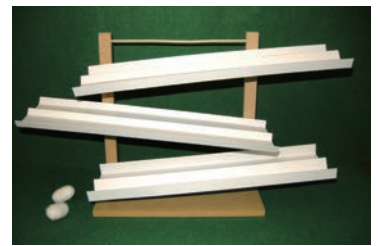

【1F 工房】科学工作教室「まんまるランプ」他

日時：3月4日(土)、5日(日)、12日(日)、18日(土)～31日(金)の毎日 10:30・12:30・14:00・15:30

定員：各回12名 対象：小学生以上(未就学児は保護者が作製。保護者1名につき未就学児2名まで購入可。参加券1枚につき作製は1名のみ。) 参加費：500円 ※当日1Fインフォメーションにて参加券販売、別途入館料が必要。購入時に入館券をご提示ください。(未就学児は保護者の入館券)

- ①「まんまるランプ」3月4日(土)、5日(日)、12日(日) 各回約60分
  風船に半紙を貼り重ねて、丸い形のランプシェードを作ります。工作のほか、光の三原色の実験も行います。
- ②「まゆ玉ころころ」3月18日(土)～31日(金) 毎日 各回約45分
  まゆ玉にビー玉を入れて、ジグザグの坂道を転がします。重心の移動による不思議な動きを楽しみます。

まゆ玉ころころ

【プラネタリウムと星空観察会「4月の星空をみよう!春の2重星をみよう!」】(事前申込制)

今回は春の星座を探し、ペアの星、2重星を天体望遠鏡でみます。

日時：4月1日(土) 18:45～20:40 プラネタリウム特別投影、星空観察会 会場：1F 宇宙劇場(プラネタリウム)、および科学館前庭 定員・対象：120名・どなたでも(中学生以下は保護者同伴)
参加費：大人600円、4才～中学生300円 申込方法：HPの「お申込みフォーム」か往復はがき(はまぎん子ども宇宙科学館「4月1日の星空をみよう!」係宛)にて事前申込み。詳細はHPへ。
締切：3月18日(土) 必着